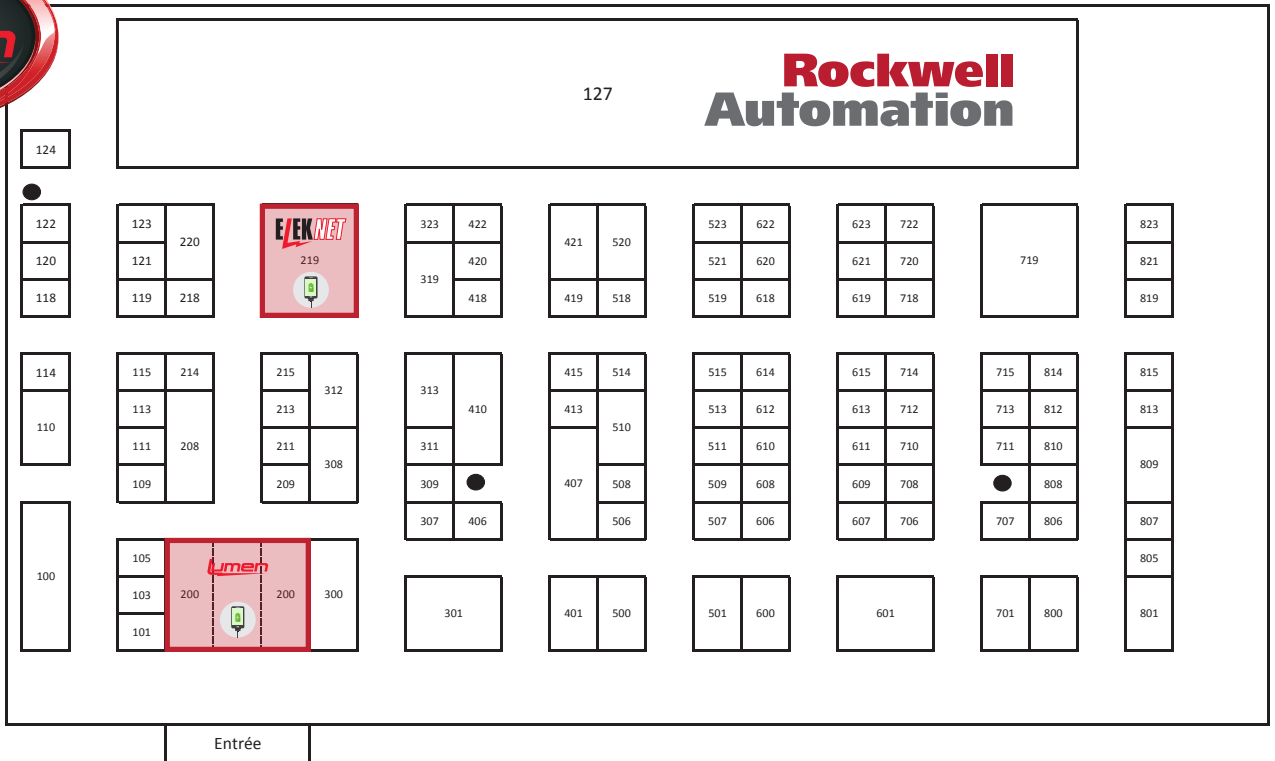

QUÉBEC

Bornes de recharge pour cellulaires
Kiosques #200 et #219

LISTE D'EXPOSANTS

3M	601	COLUMBIA MBF	711	FRE COMPOSITES	809	LIGHTOLIER	300	PANASONIC	611	SPECTRUM CONTROLS	622
ABB	407	COMAC	607	GENERAC	410	LIND EQUIPMENT	410	PANDUIT	421	STA-KON	301
ACCIO SOLUTIONS	219	CONCEPTION INTERAL	219	GENERAL CABLE	307	LINMOT	420	PELICAN	718	STANDARD	501
ACTION MARKETING	103	CONTRASTE	406	GESTION CMEQ	219	LITELINE	712	PENTAIR	719	STANLEY	506
AGENCE BTA	410	CONTROLAB	508	GRACE ENGINEERED	418	LITHONIA	208	PHILIPS	300	STELPRO	401
AGENCE MGB	814	CONVECTAIR	600	GRAY TOOLS	213	LOGICIEL SERVEX	219	PIVO	819	SUPERSTRUT	301
AIR MILES	200	CREE	621	GREENLEE	701	LOUISVILLE LADDER	109	PLATINUM TOOLS	720	TE CONNECTIVITY	719
ALLEN BRADLEY	127	DALS	821	HOFFMAN (PENTAIR)	319	LUMACELL	301	PMMI	809	THÉOVINE	809
AMCI	127	DATALOGIC	124	HOLOPHANE	214	LUMEC	300	POWER SURVEY	519	THOMAS & BETTS	301
ANSELL	311	DBI SALA	601	HONEYWELL INDUSTRIAL SAFETY	114	LUMEN	200	POWERS FASTENERS	506	TPC WIRE & CABLE	113
APPLETON	719	DELTA	614	HOWARD-LEIGHT	114	LUTRON	714	PROGRESSION LIVE	219	TRACTEL	309
ARC GEAR	809	DEWALT	506	HUBBELL	313	MAKITA	815	PROMELLIS	719	TRANSFAB TMS	410
ARLINGTON	513	DIALIGHT	410	HYPERLINE	518	MARCUS TRANSFORMATEUR	620	PROSOFT TECHNOLOGY	127	USCAN	707
BEGHELLI	118	DRILTEC	103	IDEAL INDUSTRIES	715	MARRETTE	301	PROTO	506	UVEX	114
BEL PRODUCTS	619	DURACELL	805	ILSCO	809	MASTER LOCK	103	PRYSMIAN	215	VENTES ELECTRA	511
BRADY	312	DYSON	115	INDUSTRIAL SCIENTIFIC	514	MERSEN	609	RAB DESIGN LIGHTING	613	VERTIV	520
BRAMAL	810	E-COMMERCE LUMEN	219	INFOTROLIX	509	METALUMEN	823	RACK-A-TIERS	105	VISCOR	710
BROAN	507	ELECTRON METAL	722	INTERMATIC	708	METTLER TOLEDO	521	RAYCHEM	719	VUPRO	111
BULWARK	806	ELEKNET	219	IPEX	308	MICROELECTRIC	301	RC LIGHTING	413	WALTER	419
BW TECHNOLOGIES	114	ELITE LIGHTING	813	JAVCO	520	MIDWEST	809	RECYCFLUO	211	WATTCO	510
CADDY	713	ENDRESS + HAUSER	323	JUNO	208	MILWAUKEE	110	RIZE ENTERPRISES	807	WERA TOOLS	814
CALBRITE	706	ePLAN	127	KEENE	300	MOLEX	612	ROCKWELL AUTOMATION	127	WIN-911	127
CAPITAL SAFETY	601	eWON	127	KLEIN TOOLS	606	MOTOROLA	218	ROSS CONTROLS	127	WIREMOLD	800
CCI THERMAL	719	FEDERAL SIGNAL	608	KNIPEX	814	NESCO	812	RVE	610	WITTENSTEIN	127
CEP	103	FIRST ALERT	120	LAIRD CONTROLS	127	NEXANS	515	SENSOR SWITCH	208	WOODHEAD	612
CFI	300	FLEXTHERM	209	LAPP GROUP	523	NORTH	114	SERVICENTRE ERP 360	219		
CHECKERS	101	FLIR	719	LEKLA	819	NORTHERN CABLES	415	SHAWCOR	123		
CHUBB EDWARDS	618	FLO	615	LEVITON	500	NUTONE	507	SIEMENS	100		
CISCO	422	FLUKE ELECTRONICS	220	LIEBERT	520	OCC	623	SMS	121		
COLORBEAM	119	FLUKE NETWORKS	220	LIGHT EFFICIENT DESIGN	808	ONLIGHT	122	SOUTHWIRE	801		