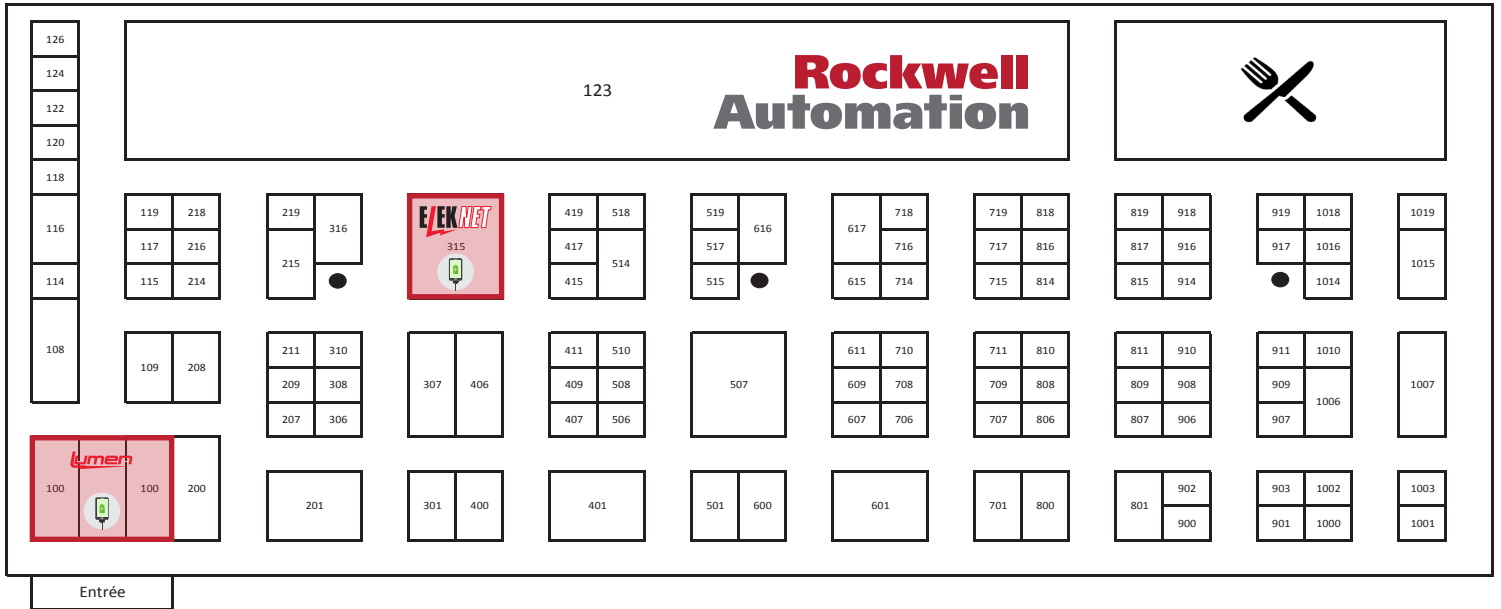

MONTREAL

Bornes de recharge pour cellulaires
Kiosques #100 et #315

LISTE D'EXPOSANTS

3M	601	COLORBEAM	807	FLUKE NETWORKS	316	LIGHT EFFICIENT DESIGN	1016	ONLIGHT	1001	SOUTHWIRE	701
ABB	307	COLUMBIA MBF	706	FRE COMPOSITES	1006	LIGHTOLIER	200	PANASONIC	907	SPECTRUM CONTROLS	519
ACCIO SOLUTIONS	315	COMAC	901	GENERAC	406	LIND EQUIPMENT	406	PANDUIT	616	STA-KON	201
ACTION MARKETING	815	CONCEPTION INTERNAL	315	GENERAL CABLE	401	LINMOT	122	PELICAN	1002	STANDARD	600
AGENCE BTA	406	CONTRASTE	407	GESTION CMEQ	315	LITELINE	709	PENTAIR	507	STANLEY	814
AGENCE MGB	611	CONTROLAB	716	GRACE ENGINEERED	124	LITHONIA	108	PHILIPS	200	STELPRO	301
AIR MILES	100	CONVECTAIR	208	GRAY TOOLS	914	LOGICIEL SERVEX	315	PIVO	918	SUPERSTRUT	201
ALLEN BRADLEY	123	CREE	916	GREENLEE	801	LOUISVILLE LADDER	615	PLATINUM TOOLS	717	TE CONNECTIVITY	507
AMCI	123	DALS	810	HOFFMAN (PENTAIR)	617	LUMACELL	201	PMMI	1006	THÉOVINE	1006
ANSELL	506	DATALOGIC	126	HOLOPHANE	114	LUMEC	200	POWER SURVEY	216	THOMAS & BETTS	201
APPLETON	507	DBI SALA	601	HONEYWELL INDUSTRIAL SAFETY	818	LUMEN	100	POWERS FASTENERS	814	TPC WIRE & CABLE	819
ARC GEAR	1006	DELTA	910	HOWARD-LEIGHT	818	LUTRON	714	PROGRESSION LIVE	315	TRACTEL	207
ARLINGTON	917	DEWALT	814	HUBBELL	116	MAKITA	510	PROMELLIS	507	TRANSFAB TMS	406
BEGHELLI	811	DIALIGHT	406	HYPERLINE	718	MARCUS TRANSFORMATEUR	607	PROSOFT TECHNOLOGY	123	USCAN	1000
BEL PRODUCTS	310	DRILTEC	815	IDEAL INDUSTRIES	711	MARRETTE	201	PROTO	814	UVEX	818
BRADY	215	DURACELL	118	ILSCO	1006	MASTER LOCK	815	PRYSMIAN	115	VENTES ELECTRA	817
BRAMAL	1014	DYSON	1018	INDUSTRIAL SCIENTIFIC	719	MERSEN	903	RAB DESIGN LIGHTING	909	VERTIV	514
BROAN	1019	E-COMMERCE LUMEN	315	INFOTROLIX	308	METALUMEN	1003	RACK-A-TIERS	411	VISCOR	708
BULWARK	218	ELECTRON METAL	517	INTERMATIC	710	METTLER TOLEDO	120	RAYCHEM	507	VUPRO	415
BW TECHNOLOGIES	818	ELEKNET	315	IPEX	109	MICROELECTRIC	201	RC LIGHTING	508	WALTER	306
CÂBLES PTI	515	ELITE LIGHTING	1010	JAVCO	514	MIDWEST	1006	RECYCFLUO	117	WATTCO	1015
CADDY	707	ENDRESS + HAUSER	518	JUNO	108	MILWAUKEE	501	RIZE ENTERPRISES	214	WERA TOOLS	611
CALBRITE	816	ePLAN	123	KEENE	200	MOLEX	908	ROCKWELL AUTOMATION	123	WIN-911	123
CAPITAL SAFETY	601	eWON	123	KLEIN TOOLS	902	MOTOROLA	211	ROSS CONTROLS	123	WIREMOLD	800
CCI THERMAL	507	FEDERAL SIGNAL	906	KNIPEX	611	NESCO	609	RVE	900	WITTENSTEIN	123
CEP	815	FIRST ALERT	809	LAIRD CONTROLS	123	NEXANS	715	SENSOR SWITCH	108	WOODHEAD	908
CFI	200	FLEXTHERM	119	LAPP GROUP	417	NORTH	818	SERVICENTRE ERP 360	315		
CHECKERS	806	FLIR	507	LEKLA	918	NORTHERN CABLES	919	SHAWCOR	808		
CHUBB EDWARDS	409	FLO	911	LEVITON	400	NUTONE	1019	SIEMENS	1007		
CISCO	419	FLUKE ELECTRONICS	316	LIEBERT	514	OCC	219	SMS	209		